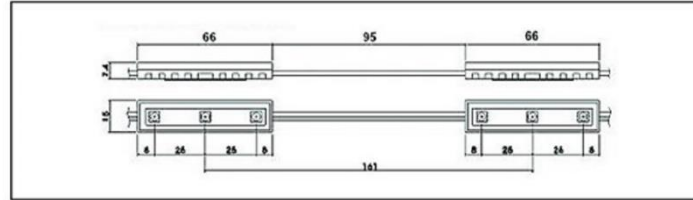

SAMSUNG Led Modül

Yeni Jenerasyon 2835, Samsung led

Pürsüz ışık dağılımı, **Geniş Açı 160°**

12V besleme, Yüksek Lümen , 100lm/modül, 1.08 Watt

Yüksek kalite, 20 AWG kablo

50 modüle kadar seri bağlanabilir

İki katlı PCB, Mükemmel ısı transferi

Water proof, **IP67**

5 Yıl Garantilidir

12V, 3'lü Modül;

SAMSUNG

Model	Kelvin	Renk	Voltaj	Lümen	Açı
KL-M-C2835-160D-10K	10.000K	Buz Beyazı	12V	100 lm	160°
KL-M-C2835-160D-65K	6500K	Beyaz	12V	100 lm	160°
KL-M-C2835-160D-40K	4000K	Naturel Beyaz	12V	100 lm	160°
KL-M-C2835-160D-30K	3000K	Gün Işığı	12V	100 lm	160°

Model	Kelvin	Renk	Voltaj	Lümen	Açı
KL-M-C2835-160D-40K	4000K	Naturel Beyaz	24V	100 lm	160°

Tavsiye edilen MEAN WELL, Güç Kaynakları,;

Led Trafolar İç Mekan;

LRS-100-12, 100W, 12V, 8.5A
LRS-150-12, 150W, 12V, 12.5A
LRS-200-12, 200W, 12V, 17A
LRS-350-12, 350W, 12V, 29A
LRS-450-12, 450W, 12V, 37.5A

Led Trafolar, DIŞ Mekan (IP67)

LPV-100-12, 12V 8.5A
XLG-150-12, 12V, 12.5A
XLG-200-12, 12V, 17A
ELG-300-12, 12V, 22A
HLG-600H-12, 12V, 40A